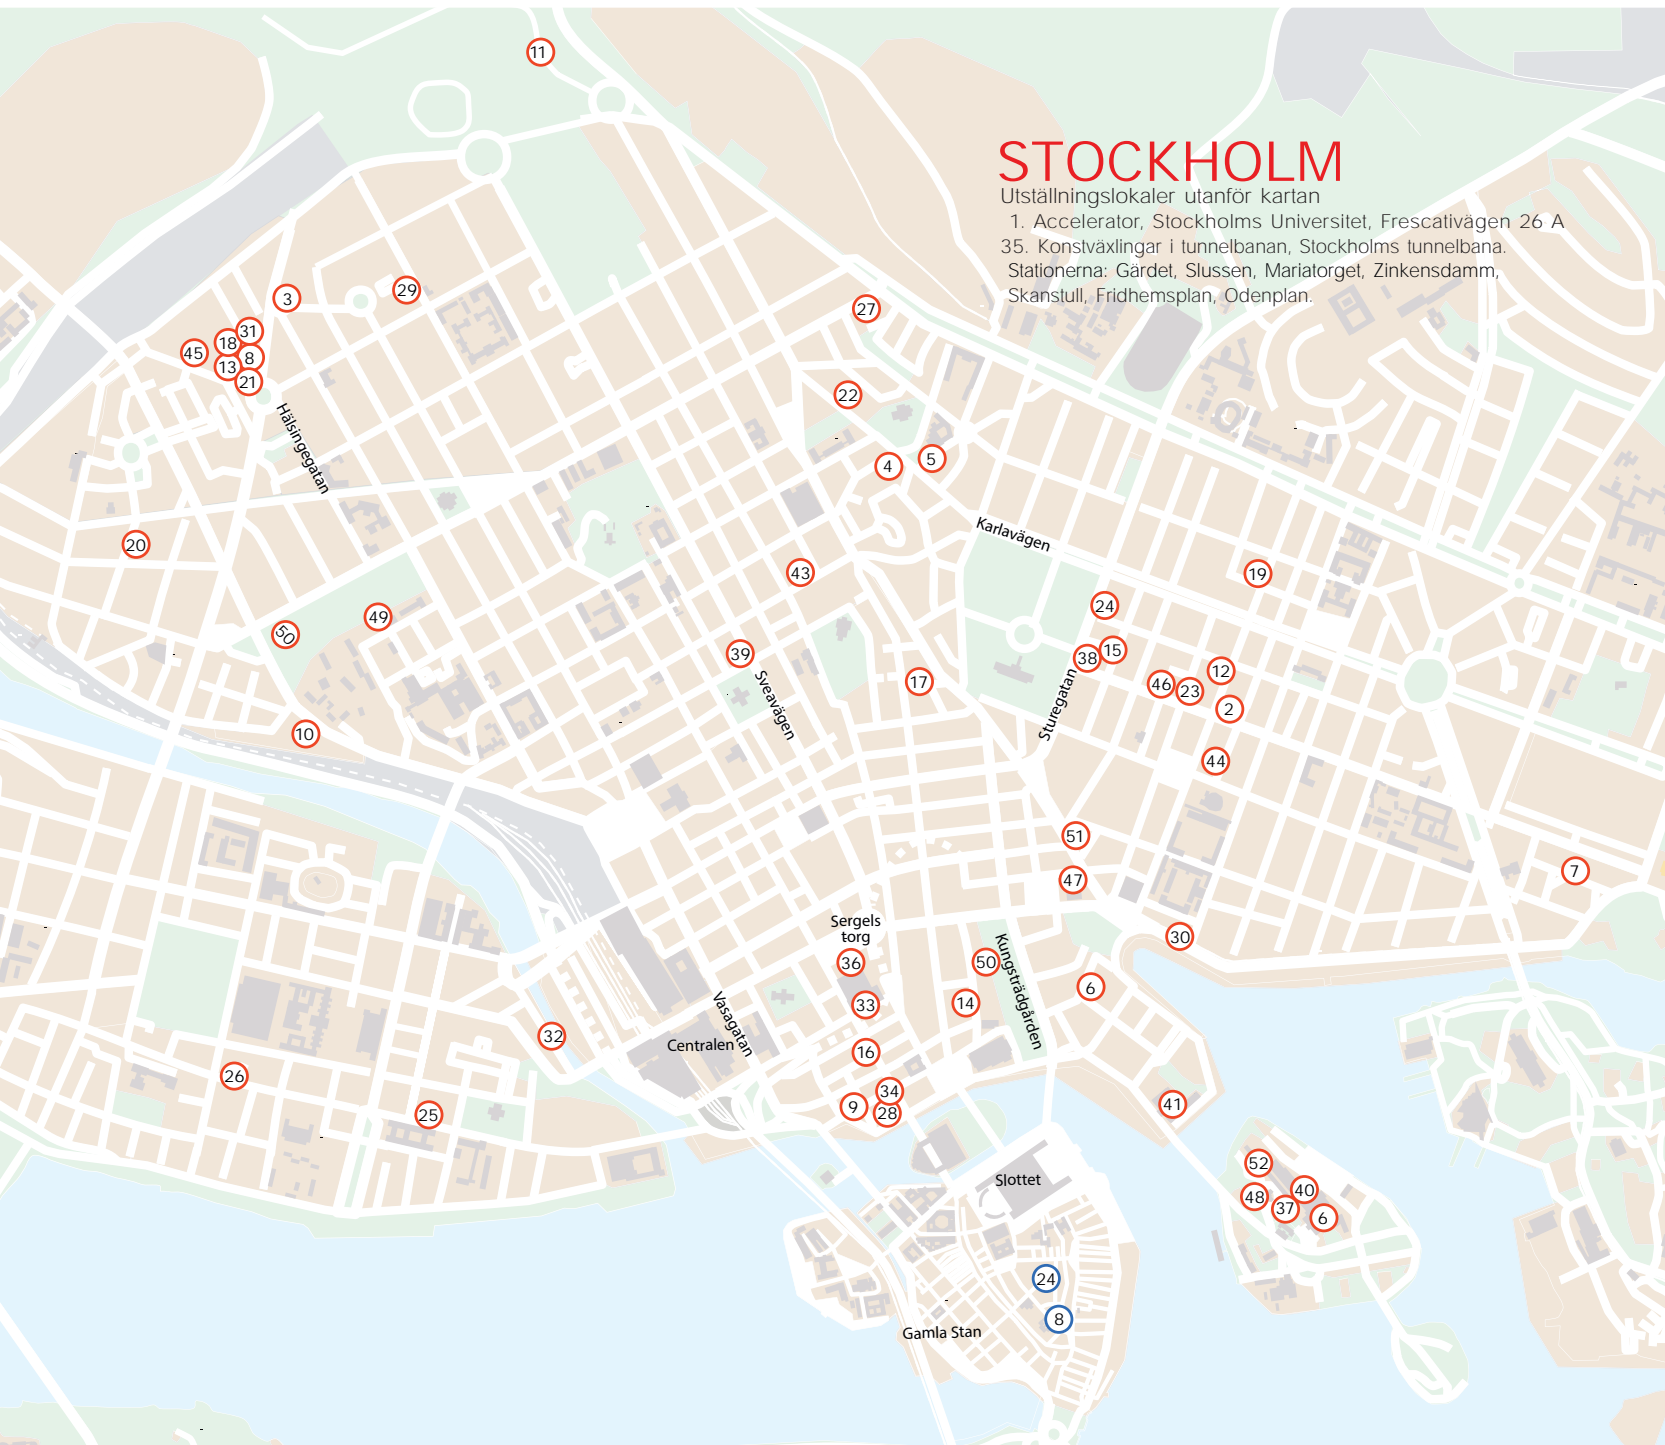

STOCKHOLM

Utställningslokaler utanför kartan

1. Accelerator, Stockholms Universitet, Frescativägen 26 A

35. Konstväxlingar i tunnelbanan, Stockholms tunnelbana.

Stationerna: Gärdet, Slussen, Mariatorget, Zinkensdamm, Skanstull, Fridhemsplan, Odenplan.